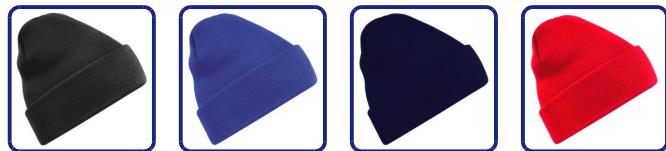

DESCRIPCIÓN DEL PRODUCTO

R01 Gorros de lana en diferentes colores. Talla única para adulto. Presentación en bolsa individual.

Tamaño	20 cms x 20 cms.
Presentación	Bolsa individual transparente.
Embalaje	1 Unidad
Embalaje Master	200 Unidades.
Tamaño Caja Master	45x45x60
Peso Caja Master	14,5 Kg.
Opciones de Personalización	
TAMPOGRAFÍA SERIGRAFÍA	

STOCK POR VARIACIÓN

SKU	VARIACIÓN	STOCK DISPONIBLE	ESTADO

GALERÍA DE IMÁGENES

* Mostrando 4 de 4 imágenes disponibles

Creaciones Madrid

ventas@creacionesmadrid.cl

+56 9 99 33 3337

QR del producto

VER PRODUCTO

Generado: 10/09/2025 16:55