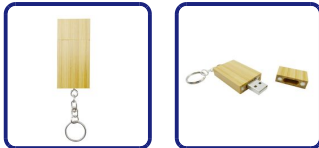

DESCRIPCIÓN DEL PRODUCTO

PD26 Pendrive llavero de madera de bambú con tapa magnética. Capacidad de **16 GB**. Presentado en caja de cartón reciclado.

Tamaño	2,9 cms. x 6cms. x 1cms.
Tamaño Estuche	9cms. x 4cms. x 2cms.
Packing	100 Unidades
Material	Bamboo
Opciones de Personalización	

DISPONIBILIDAD

SKU: 601054711

Stock disponible: 52 unidades

GALERÍA DE IMÁGENES

* Mostrando 2 de 2 imágenes disponibles

Creaciones Madrid

ventas@creacionesmadrid.cl

+56 9 99 33 3337

[QR del producto](#)

VER PRODUCTO

Generado: 10/09/2025 16:55